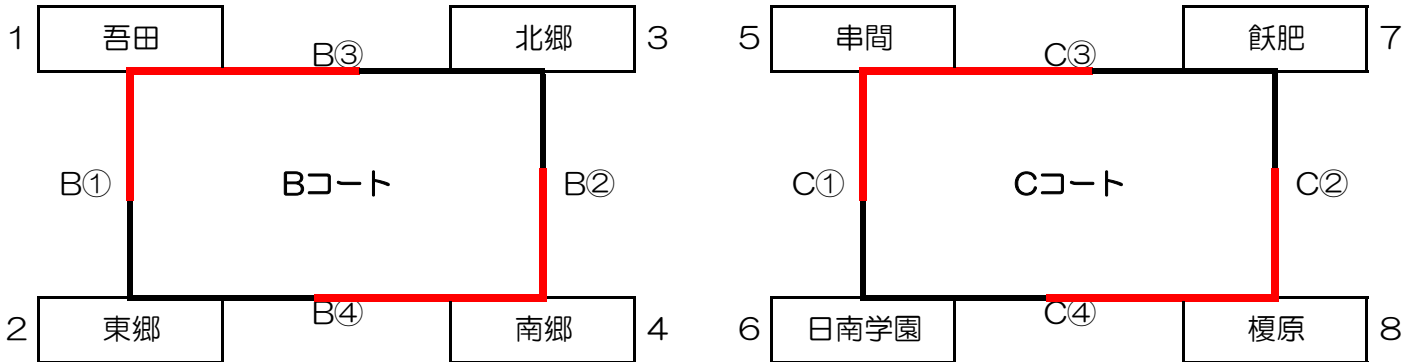

第14回 南那珂地区中学校総合体育大会バレーボール競技 組み合わせ【女子1日目】

6月8日(土) 練習時間割当	Bコート	Cコート
8:00~8:25	第2試合のチーム	第2試合のチーム
開会式終了後~9:19	第1試合のチーム	第1試合のチーム

日南総合運動公園多目的体育館Bコート		補助員
第1試合 設定時間 9:30	吾田 — 東郷 25 — 4 25 — 5 — —	北郷
第2試合 IF終了後 15分	北郷 — 南郷 17 — 25 5 — 25 — —	東郷
第3試合 IF終了後 15分	吾田 — 北郷 25 — 12 25 — 16 — —	南郷
第4試合 IF終了後 15分	東郷 — 南郷 9 — 25 11 — 25 — —	吾田
第5試合 IF終了後 15分	南郷 — 吾田 18 — 25 16 — 25 — —	空き チーム
第6試合 IF終了後 15分	— — —	空き チーム

日南総合運動公園多目的体育館Cコート		補助員
第1試合 設定時間 9:30	串間 — 日南学園 25 — 23 25 — 17 — —	饂肥
第2試合 IF終了後 15分	饂肥 — 榎原 15 — 25 11 — 25 — —	日南学園
第3試合 IF終了後 15分	串間 — 饂肥 25 — 6 25 — 6 — —	榎原
第4試合 IF終了後 15分	日南学園 — 榎原 20 — 25 22 — 25 — —	串間
第5試合 IF終了後 15分	榎原 — 串間 11 — 25 14 — 25 — —	空き チーム
第6試合 IF終了後 15分	— — —	空き チーム

※ 直接対決がなく、勝率が同率の場合にのみ、第5・6試合で決定戦を行う。