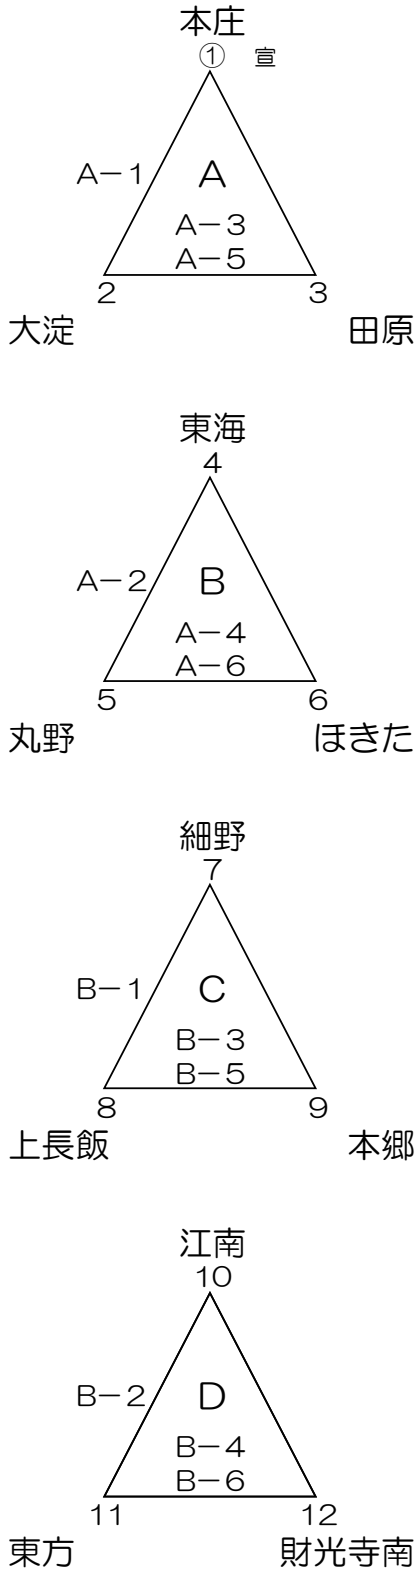

# 組み合わせ表 (女子)

使用球：モルテン

3月21日 (予選リンク)  
多目的体育館  
A・Bコート

3月22日 (決勝トーナメント)  
多目的体育館  
A・Bコート

3月21日 (予選リンク)  
多目的体育館 Cコート  
まなびピア Dコート