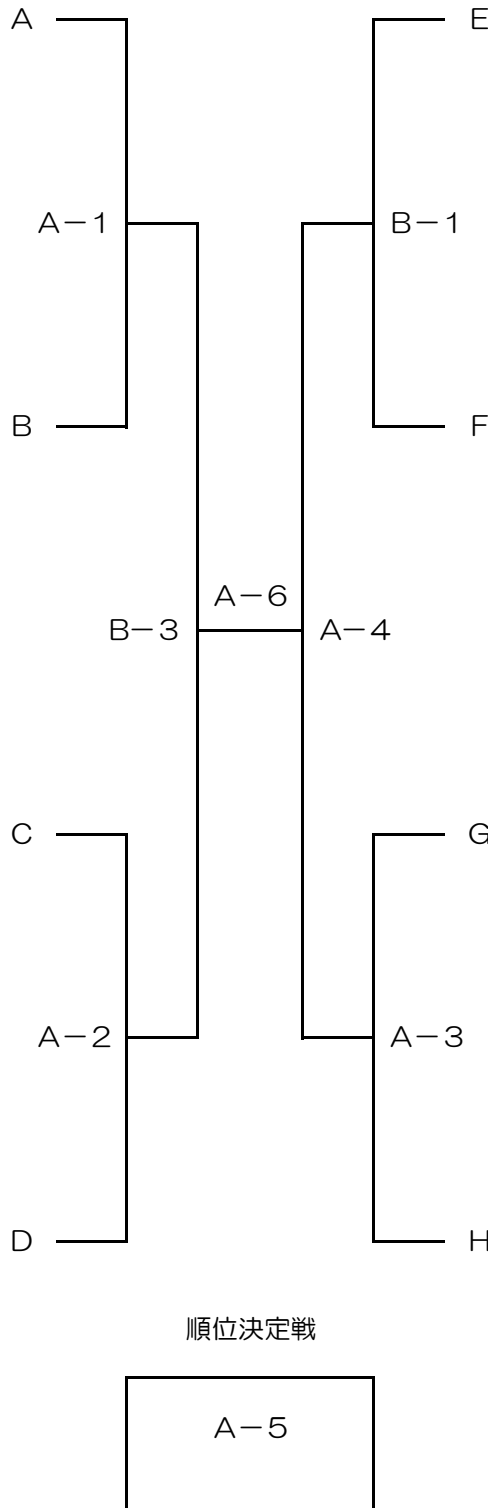

# 組み合わせ表 (女子)

使用球：モルテン

3月21日 (予選リンク)  
多目的体育館  
A・Bコート

3月22日 (決勝トーナメント)  
多目的体育館  
A・Bコート

3月21日 (予選リンク)  
多目的体育館 Cコート  
まなびピア Dコート