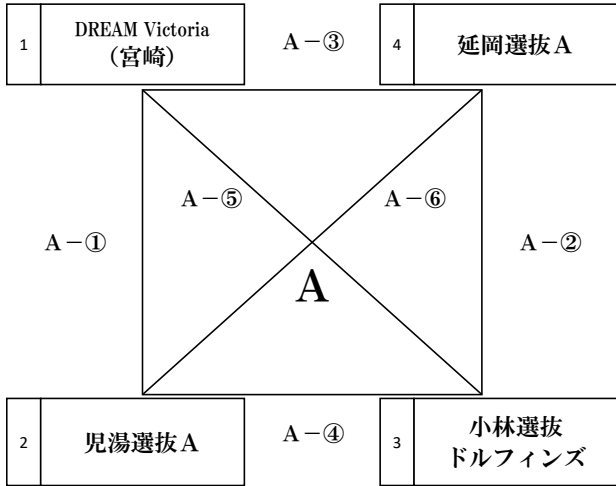

女子組み合わせ表

【女子予選グループ戦】 1月14日(土)

北郷体育館：A・B・C・Dコート

【女子順位決定戦】 1月15日(日)

北郷体育館：C・Dコート