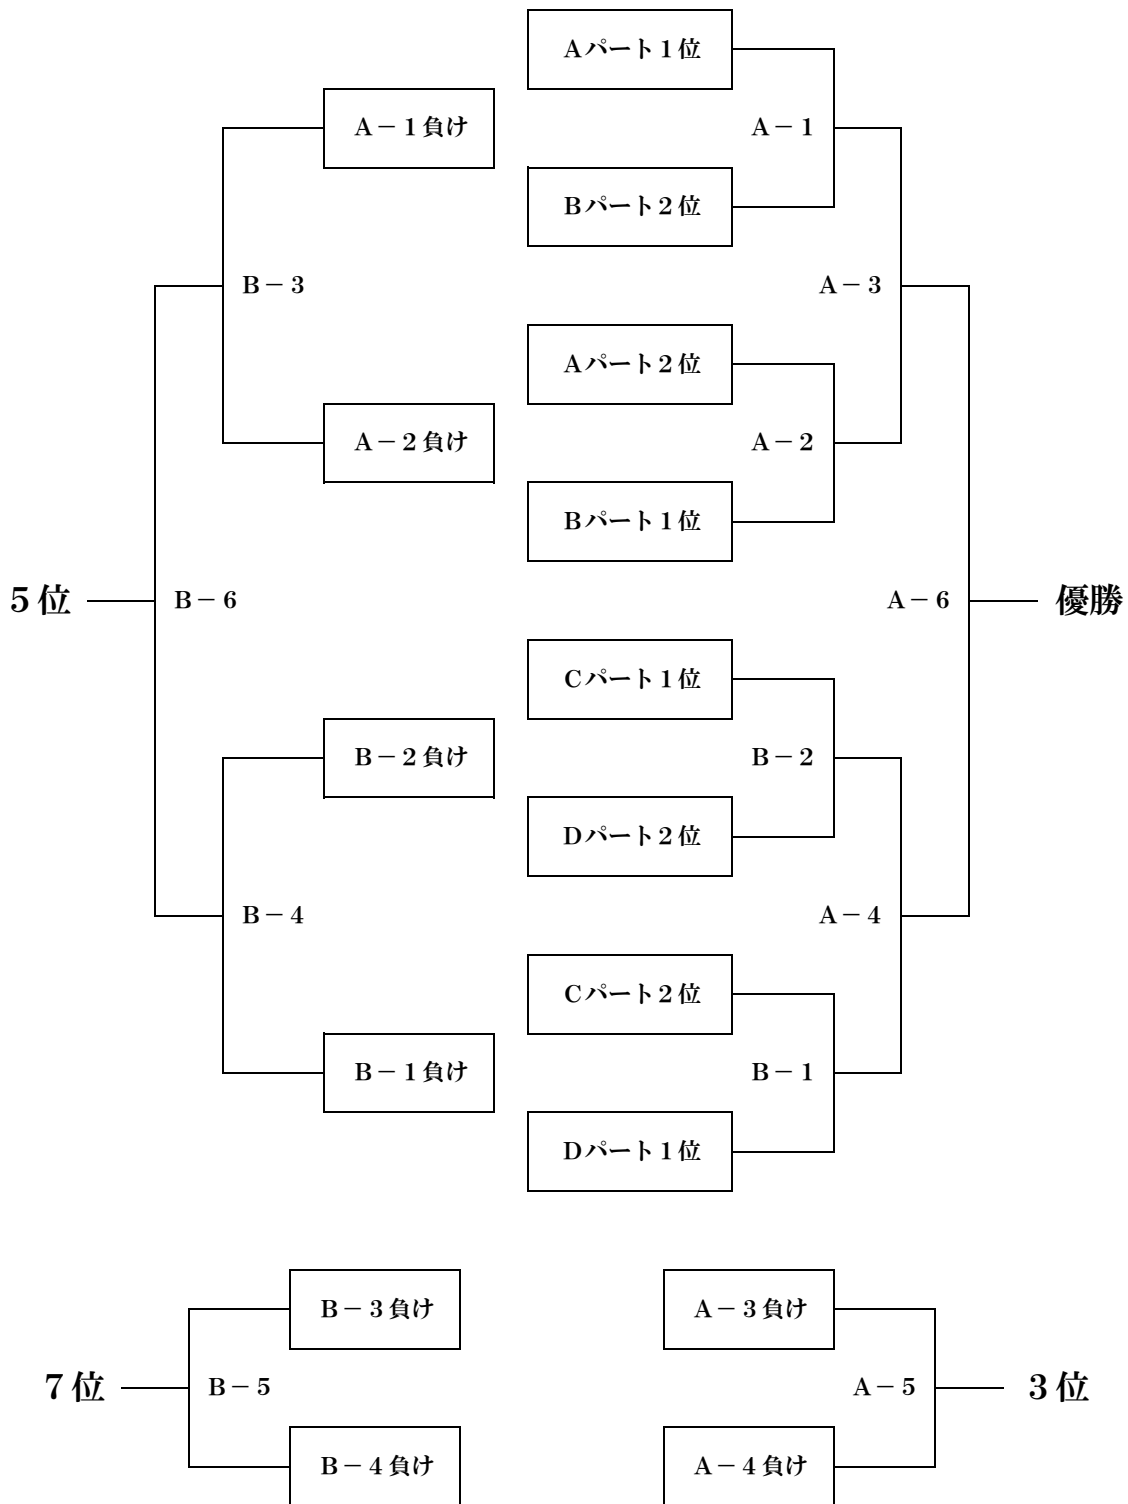

女子組み合わせ表

【女子予選グループ戦】 1月14日(土)

北郷体育館：A・B・C・Dコート

【女子順位決定戦】 1月15日(日)

北郷体育館：C・Dコート