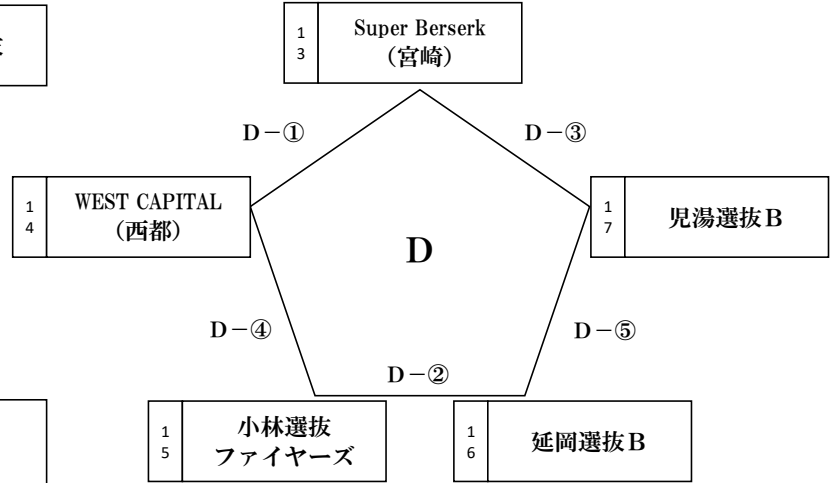

女子組み合わせ表

【女子予選グループ戦】 1月14日(土)

北郷体育館：A・B・C・Dコート

【女子順位決定戦】 1月15日(日)

北郷体育館：C・Dコート