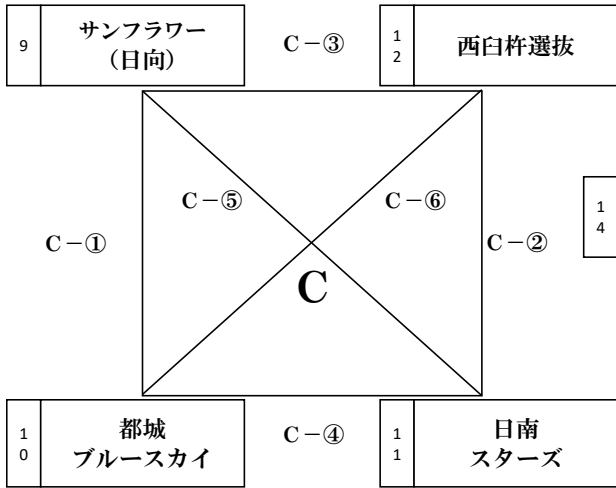

女子組み合わせ表

【女子予選グループ戦】 1月14日(土)

北郷体育館：A・B・C・Dコート

【女子順位決定戦】 1月15日(日)

北郷体育館：C・Dコート