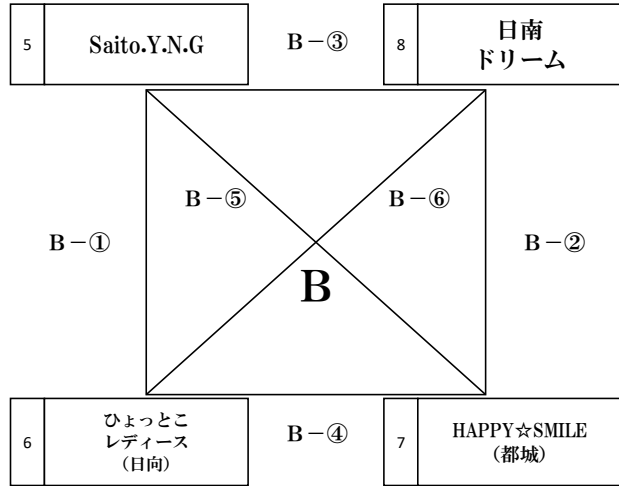

女子組み合わせ表

【女子予選グループ戦】 1月14日(土)

北郷体育館：A・B・C・Dコート

【女子順位決定戦】 1月15日(日)

北郷体育館：C・Dコート