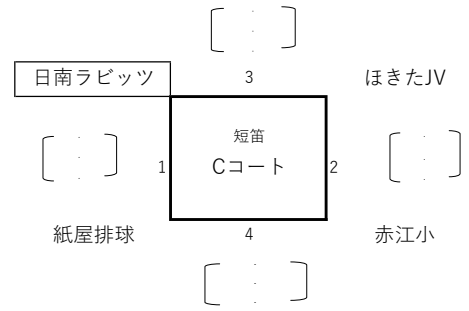

日南多目的体育館

Cコート 1位、2位が決勝トーナメント1位パート進出
 Cコート 3位、が2位交流トーナメント
 Cコート 4位、が3位交流トーナメント

審判割当	Cコート
1	赤江
2	日南ラビッツ
3	紙屋排球
4	ほきたJV

北郷サクラアリーナ

北郷小中学校

吾田東小学校

東郷小学校

決勝トーナメント1位パート

日南多目的体育館

2位交流トーナメント

北郷サクラアリーナ

3位交流トーナメント

北郷サクラアリーナ

多目的体育館

ステージ		
A	B	C
短笛	長笛	短笛

北郷サクラアリーナ