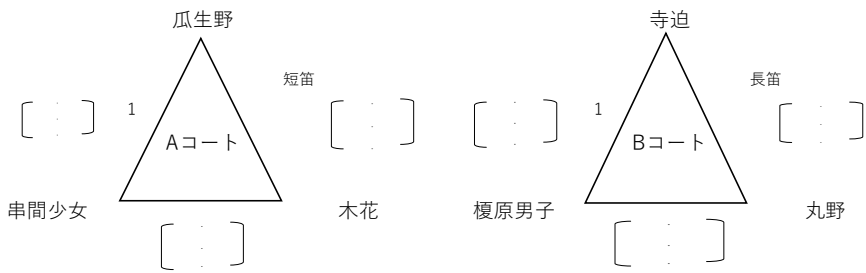

日南多目的体育館

Cコート 1位、2位が決勝トーナメント1位パート進出
 Cコート 3位、が2位交流トーナメント
 Cコート 4位、が3位交流トーナメント

審判割当	Cコート
1	赤江
2	日南ラビッツ
3	紙屋排球
4	ほきたJV

北郷サクラアリーナ

北郷小中学校

吾田東小学校

東郷小学校

決勝トーナメント1位パート

日南多目的体育館

2位交流トーナメント

北郷サクラアリーナ

3位交流トーナメント

北郷サクラアリーナ

多目的体育館

ステージ		
A	B	C
短笛	長笛	短笛

北郷サクラアリーナ