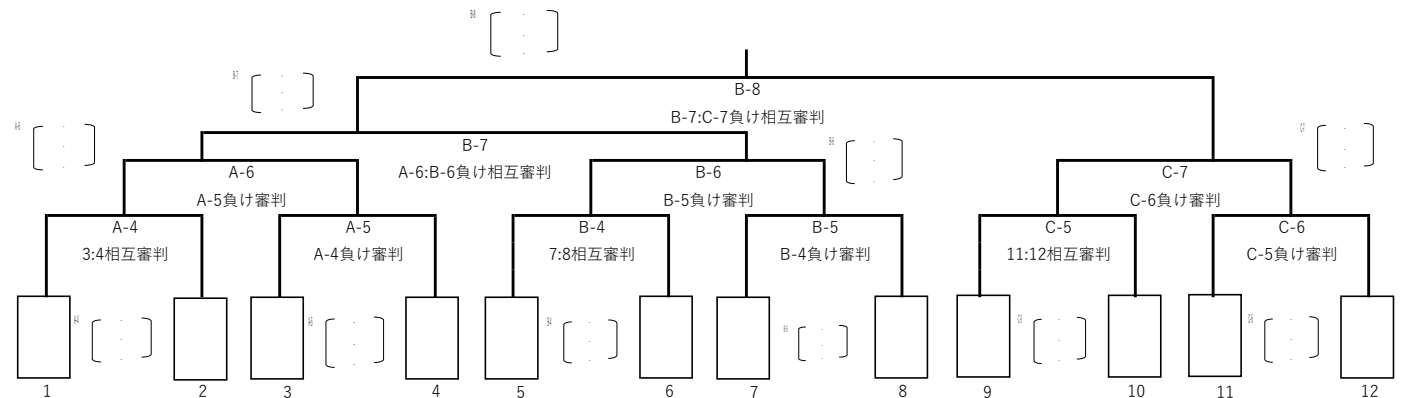

日南多目的体育館

Cコート 1位、2位が決勝トーナメント1位パート進出
 Cコート 3位、が2位交流トーナメント
 Cコート 4位、が3位交流トーナメント

審判割当	Cコート
1	赤江
2	日南ラビッツ
3	紙屋排球
4	ほきたJV

北郷サクラアリーナ

北郷小中学校

吾田東小学校

東郷小学校

決勝トーナメント1位パート

日南多目的体育館

2位交流トーナメント

北郷サクラアリーナ

3位交流トーナメント

北郷サクラアリーナ

多目的体育館

ステージ		
A	B	C
短笛	長笛	短笛

北郷サクラアリーナ