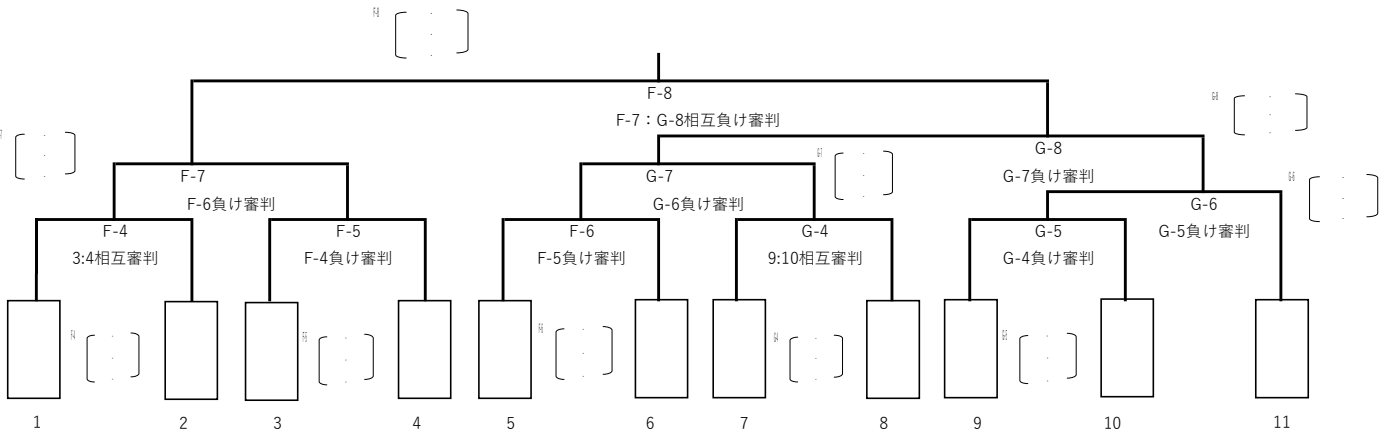

日南多目的体育館

Cコート 1位、2位が決勝トーナメント1位パート進出
 Cコート 3位、が2位交流トーナメント
 Cコート 4位、が3位交流トーナメント

審判割当	Cコート
1	赤江
2	日南ラビッツ
3	紙屋排球
4	ほきたJV

北郷サクラアリーナ

北郷小中学校

吾田東小学校

東郷小学校

決勝トーナメント1位パート

日南多目的体育館

2位交流トーナメント

北郷サクラアリーナ

3位交流トーナメント

北郷サクラアリーナ

多目的体育館

ステージ		
A	B	C
短笛	長笛	短笛

北郷サクラアリーナ