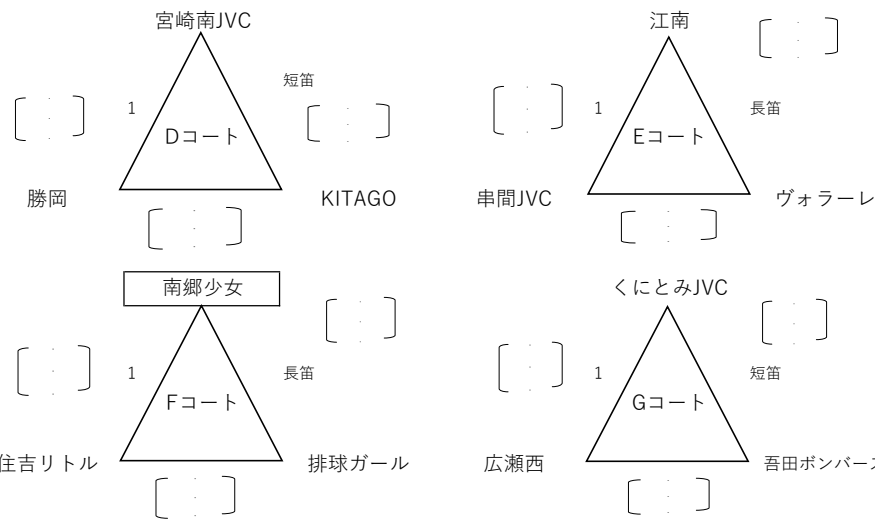

日南多目的体育館

Cコート 1位、2位が決勝トーナメント1位パート進出
 Cコート 3位、が2位交流トーナメント
 Cコート 4位、が3位交流トーナメント

審判割当	Cコート
1	赤江
2	日南ラビッツ
3	紙屋排球
4	ほきたJV

北郷サクラアリーナ

北郷小中学校

吾田東小学校

東郷小学校

決勝トーナメント1位パート

日南多目的体育館

2位交流トーナメント

北郷サクラアリーナ

3位交流トーナメント

北郷サクラアリーナ

多目的体育館

ステージ		
A	B	C
短笛	長笛	短笛

北郷サクラアリーナ