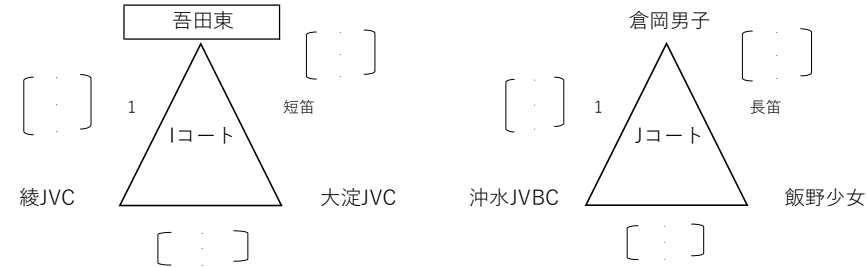

日南多目的体育館

Cコート 1位、2位が決勝トーナメント1位パート進出
 Cコート 3位、が2位交流トーナメント
 Cコート 4位、が3位交流トーナメント

審判割当	Cコート
1	赤江
2	日南ラビッツ
3	紙屋排球
4	ほきたJV

北郷サクラアリーナ

北郷小中学校

吾田東小学校

東郷小学校

決勝トーナメント1位パート

日南多目的体育館

2位交流トーナメント

北郷サクラアリーナ

3位交流トーナメント

北郷サクラアリーナ

多目的体育館

ステージ		
A	B	C
短笛	長笛	短笛

北郷サクラアリーナ