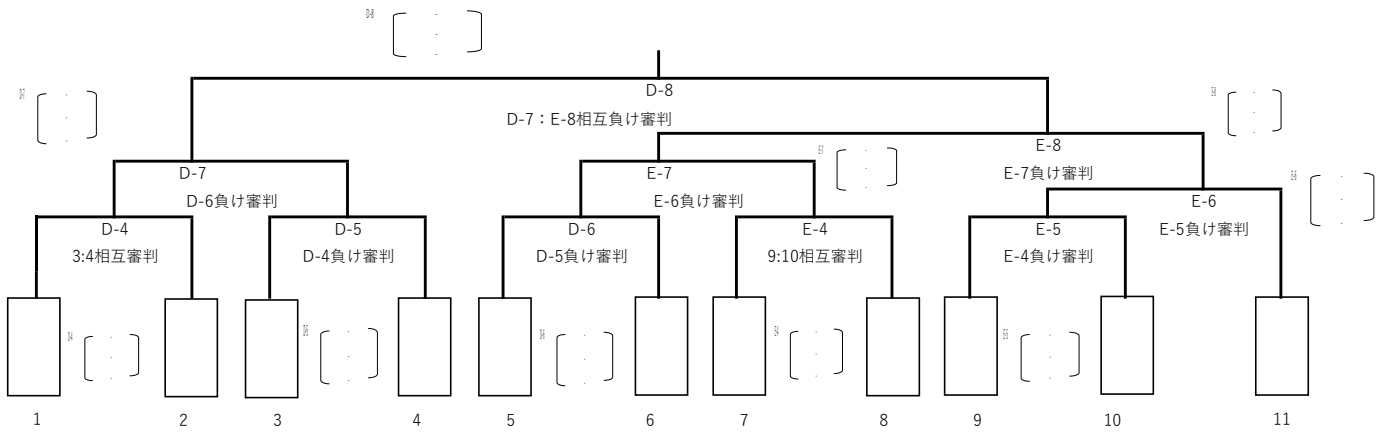

日南多目的体育館

Cコート 1位、2位が決勝トーナメント1位パート進出
 Cコート 3位、が2位交流トーナメント
 Cコート 4位、が3位交流トーナメント

審判割当	Cコート
1	赤江
2	日南ラビッツ
3	紙屋排球
4	ほきたJV

北郷サクラアリーナ

北郷小中学校

吾田東小学校

東郷小学校

決勝トーナメント1位パート

日南多目的体育館

2位交流トーナメント

北郷サクラアリーナ

3位交流トーナメント

北郷サクラアリーナ

多目的体育館

ステージ		
A	B	C
短笛	長笛	短笛

北郷サクラアリーナ