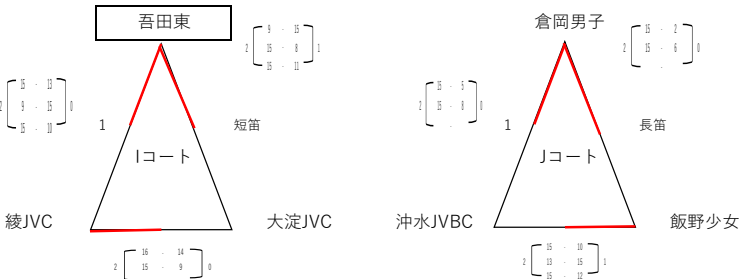

日南多目的体育館

北郷サクラアリーナ

Cコート 1位、2位が決勝トーナメント1位パート進出  
Cコート 3位、が2位交流トーナメント  
Cコート 4位、が3位交流トーナメント

審判割当	Cコート
1	赤江
2	日南ラビッツ
3	紙屋排球
4	ほきたJV

北郷小中学校

吾田東小学校

東郷小学校

決勝トーナメント1位パート

日南多目的体育館