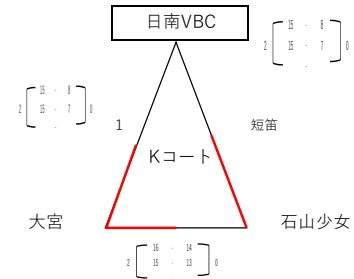

日南多目的体育館

北郷サクラアリーナ

Cコート 1位、2位が決勝トーナメント1位パート進出  
Cコート 3位、が2位交流トーナメント  
Cコート 4位、が3位交流トーナメント

審判割当	Cコート
1	赤江
2	日南ラビッツ
3	紙屋排球
4	ほきたJV

北郷小中学校

吾田東小学校

東郷小学校

決勝トーナメント1位パート

日南多目的体育館