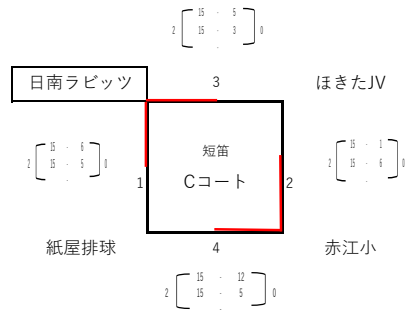

日南多目的体育館

北郷サクラアリーナ

Cコート 1位、2位が決勝トーナメント1位パート進出  
Cコート 3位、が2位交流トーナメント  
Cコート 4位、が3位交流トーナメント

審判割当	Cコート
1	赤江
2	日南ラビッツ
3	紙屋排球
4	ほきたJV

北郷小中学校

吾田東小学校

東郷小学校

決勝トーナメント1位パート

日南多目的体育館