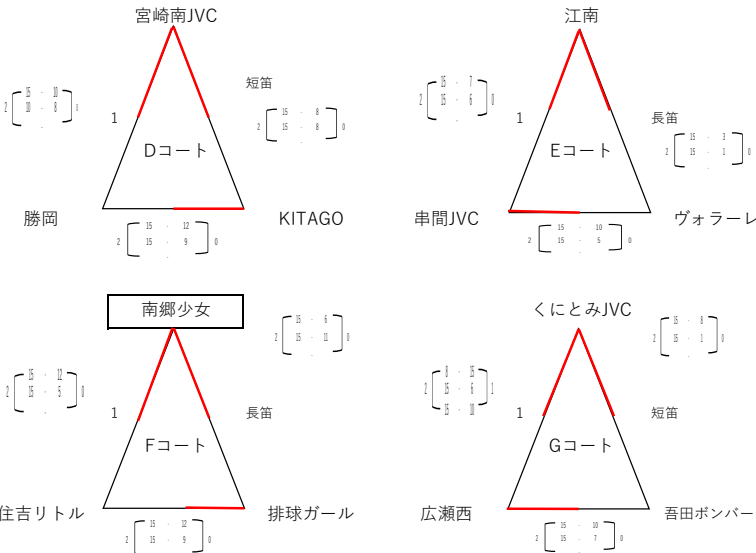

日南多目的体育館

北郷サクラアリーナ

Cコート 1位、2位が決勝トーナメント1位パート進出  
Cコート 3位、が2位交流トーナメント  
Cコート 4位、が3位交流トーナメント

審判割当	Cコート
1	赤江
2	日南ラビッツ
3	紙屋排球
4	ほきたJV

北郷小中学校

吾田東小学校

東郷小学校

決勝トーナメント1位パート

日南多目的体育館