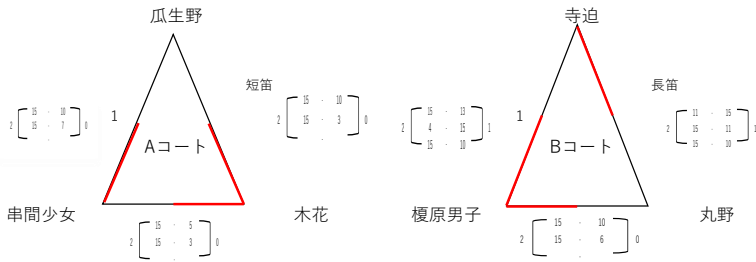

日南多目的体育館

北郷サクラアリーナ

Cコート 1位、2位が決勝トーナメント1位パート進出  
Cコート 3位、が2位交流トーナメント  
Cコート 4位、が3位交流トーナメント

審判割当	Cコート
1	赤江
2	日南ラビッツ
3	紙屋排球
4	ほきたJV

北郷小中学校

吾田東小学校

東郷小学校

決勝トーナメント1位パート

日南多目的体育館